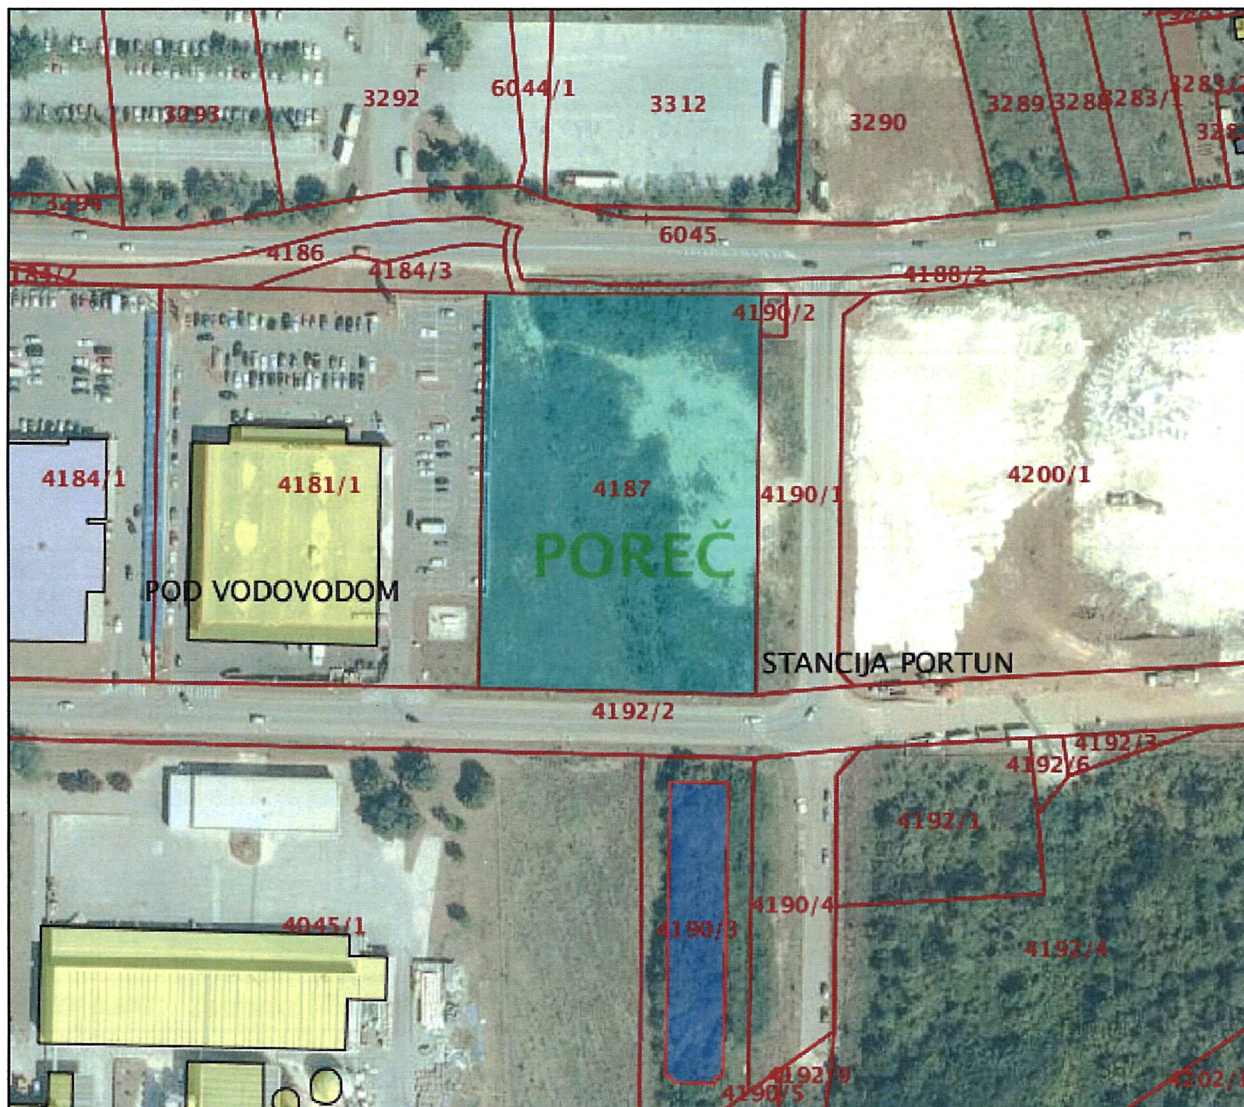

REPUBLIKA HRVATSKA
DRŽAVNA GEODETSKA UPRAVA

NESLUŽBENA VERZIJA

IZVOD IZ KATASTARSKOG PLANA

Približno mjerilo ispisa 1:2000

Datum ispisa: 07.04.2017